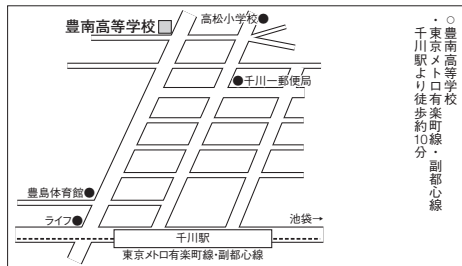

# 豊南高等学校

〒171-0042 東京都豊島区高松3-6-7 ☎03-3959-5511 学校長 守隨 憲道

2016年に完成した第二校舎・体育館

の放課後講習なども実施し、十分な学習量を確保します。

選抜コースは、課外活動と勉強を両立させ、学校の中核として活躍したいという意欲を持つ生徒のためのコース。学習面では一人ひとりの進路を実現するバランスの良いカリキュラムを設定し、基礎を大切に授業に重点を置いています。2年次からは文系・理系に分かれ、3年次ではさらに掘り下げて学習していきます。放課後の講習、夏期講習なども充実しており、GMARCHなどの難関大学を目指します。