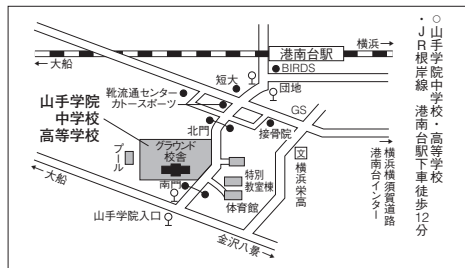

山手学院中学校 高等学校

〒247-0013 神奈川県横浜市栄区上郷町460 ☎045-891-2111 学校長 簗田 大

〈URL〉 <https://www.yamate-gakuin.ac.jp/>

沿革 「世界を舞台に活躍でき、世界から信頼される真の国際人の育成」と「ひとりひとりの夢と可能性を健やかに育てること」を目標に1966年に中学校設立。1969年の高校開校と同時にアメリカ研修旅行開始。1970年には、アメリカ・カナダ・ニュージーランド・オーストラリアから14人の留学生が来校、1年間の交換留学が始まる。1987年からは研修旅行の行き先はアメリカとカナダ両国に広がり、これまでに10,000人以上の生徒が海を渡りました。