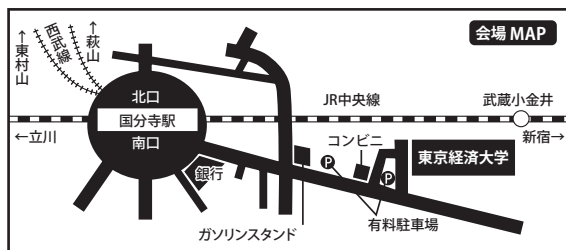

進学相談会

7/10日

私立中高76校参加による個別ブース相談形式

中学受験生・高校受験生と保護者対象 ※中2・小5以下の皆さまも是非ご参加下さい。

会場：東京経済大学
(JR中央線・西武線 国分寺駅南口 徒歩12分)

10:00-15:00

- ・穎明館 中学校・高等学校
- ・NHK学園 高等学校
- ・桜美林 中学校・高等学校
- ・関東国際 高等学校
- ・吉祥女子 中学校・高等学校
- ・共立女子第二 中学校・高等学校
- ・錦城 高等学校
- ・国立音楽大学附属 中学校・高等学校
- ・啓明学園 中学校・高等学校
- ・工学院大学附属 中学校・高等学校
- ・佼成学園 中学校・高等学校
- ・佼成学園女子 中学校・高等学校
- ・国学院大学久我山 中学校・高等学校
- ・国際基督教大学 高等学校
- ・駒込 中学校・高等学校
- ・駒沢学園女子 中学校・高等学校
- ・駒澤大学 高等学校
- ・駒場学園 高等学校
- ・実践学園 中学校・高等学校
- ・品川エトワール女子 高等学校
- ・自由学園 女子部中等科・高等科/男子部中等科・高等科
- ・聖徳学園 中学校・高等学校
- ・昭和第一学園 高等学校
- ・女子美術大学付属 中学校・高等学校
- ・白梅学園 清修中学校・高等学校
- ・杉並学院 高等学校
- ・成蹊 中学校・高等学校
- ・正則学園 高等学校
- ・聖パウロ学園 高等学校
- ・専修大学附属 高等学校
- ・大成 高等学校
- ・大東学園 高等学校
- ・拓殖大学第一 高等学校
- ・立川女子 高等学校
- ・玉川学園 中学部・高等部
- ・多摩大学附属聖ヶ丘 中学校・高等学校
- ・中央大学杉並 高等学校
- ・中央大学附属 中学校・高等学校
- ・鶴川 高等学校
- ・帝京大学 中学校・高等学校
- ・帝京八王子 中学校・高等学校
- ・東亜学園 高等学校
- ・東海大学菅生 高等学校中等部・高等学校
- ・東京純心女子 中学校・高等学校

- ・東京電機大学 中学校・高等学校
- ・東京立正 中学校・高等学校
- ・東星学園 中学校・高等学校
- ・桐朋 中学校・高等学校
- ・桐朋女子 中学校・高等学校
- ・二松学舎大学附属 高等学校
- ・日本工業大学駒場 中学校・高等学校
- ・日本体育大学桜華 中学校・高等学校
- ・新渡戸文化 中学校・高等学校
- ・日本学園 中学校・高等学校
- ・日本女子体育大学附属二階堂 高等学校
- ・日本大学櫻丘 高等学校
- ・日本大学鶴ヶ丘 高等学校
- ・八王子学園八王子 中学校・高等学校
- ・八王子実践 中学校・高等学校
- ・富士見丘 中学校・高等学校
- ・藤村女子 中学校・高等学校
- ・文化学園大学杉並 中学校・高等学校
- ・文華女子 高等学校
- ・法政大学 中学校・高等学校
- ・宝仙学園 中学校・高等学校
- ・豊南 高等学校
- ・堀越 高等学校
- ・明星学園 中学校・高等学校
- ・武蔵野大学 中学校・高等学校
- ・明治学院 中学校・東村山 高等学校
- ・明治大学附属中野 中学校・高等学校
- ・明治大学附属中野八王子 中学校・高等学校
- ・明治大学附属明治 中学校・高等学校
- ・明星 中学校・高等学校
- ・明法 中学校・高等学校
- ・目白研心 中学校・高等学校

※参加校は変更になる可能性があります。

※駐車場はありません(会場内及び路上駐車も出来ませんのでご注意下さい)
お車でご来場の際は、公共の有料駐車場をご利用下さい。