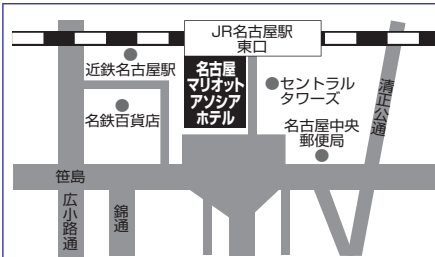

## 2014 合同相談会日程

◆会場によって参加校が異なります◆ ※各校による個別ブース相談形式

予約不要

入退場自由

名古屋

11/7(金) 13:00～17:00

■寮生活・教育・入試相談  
■学校案内・問題集・願書(予定)の配布

マリオットアソシアホテル 16階

最寄り駅

最寄り駅  
JR「名古屋駅」直結

横浜

11/14(金) 13:00～18:00

■寮生活・教育・入試相談  
■学校案内・問題集・願書(予定)の配布

ホテル プラム (HOTEL PLUMM)

最寄り駅

JR・東急東横線  
京浜急行  
相鉄線  
横浜市営地下鉄  
「横浜駅」西口中央改札  
より徒歩7分

大阪

11/8(土) 13:00～17:00

■寮生活・教育・入試相談  
■学校案内・問題集・願書(予定)の配布

阪急グランドビル 26階

最寄り駅

JR「大阪駅」  
阪急・阪神・地下鉄  
「梅田駅」徒歩3分

東京

11/15(土) 13:00～17:00