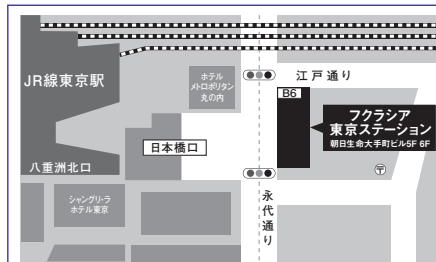

## 2014 合同相談会日程

◆会場によって参加校が異なります◆ ※各校による個別ブース相談形式

予約不要

入退場自由

名古屋

11/7(金) 13:00～17:00

■寮生活・教育・入試相談  
■学校案内・問題集・願書(予定)の配布

マリオットアソシアホテル 16階

最寄り駅

最寄り駅  
JR「名古屋駅」直結

横浜

11/14(金) 13:00～18:00

■寮生活・教育・入試相談  
■学校案内・問題集・願書(予定)の配布

ホテル プラム (HOTEL PLUMM)

最寄り駅

JR・東急東横線  
京浜急行  
相鉄線  
横浜市営地下鉄  
「横浜駅」西口中央改札  
より徒歩7分

大阪

11/8(土) 13:00～17:00

■寮生活・教育・入試相談  
■学校案内・問題集・願書(予定)の配布

阪急グランドビル 26階

最寄り駅

JR「大阪駅」  
阪急・阪神・地下鉄  
「梅田駅」徒歩3分

東京

11/15(土) 13:00～17:00

■寮生活・教育・入試相談  
■学校案内・問題集・願書(予定)の配布

朝日生命大手町ビル5F フクラシア東京ステーション会議室H

最寄り駅

JR「東京駅」  
八重洲北口～日本橋口  
徒歩1分  
JR「東京駅」  
地下鉄「大手町駅」  
地下直結(B6出口)

全寮協加盟校(24校) 参加会場 関西会場(名・阪) 関東会場(横・東) 資料配布のみ(資)

男子校

函館ラ・サール中学校・高等学校(北海道 函館市)〈名・阪〉〈横・東〉  
静岡聖光学院中学校・高等学校(静岡県 静岡市)〈名・阪(資)〉〈横・東〉