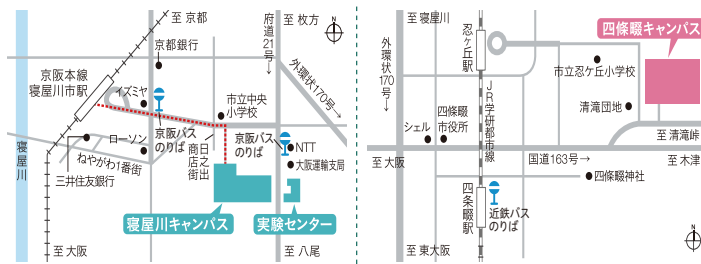

ACCESS DATA

寝屋川キャンパス「寝屋川市」駅から徒歩7分
京阪本線「寝屋川市」駅までの所要時間(目安)
・京橋駅から約12分・京都駅から約45分
・大阪駅から約25分・千里中央駅から約58分
・天王寺駅から約30分・三ノ宮駅から約57分

四條畷キャンパス
JR学研都市線「四條畷」駅よりバスで約10分
JRおおさか東線全線開業により、JRおおさか東線、阪急京都線沿線からJR四條畷駅へのアクセスがますます便利に!

オープンキャンパス DATA

OPEN CAMPUS 2024 寝屋川キャンパス・四條畷キャンパス同時開催!

<事前予約制・全学年対象>

7/14(日)、8/24(土)、9/8(日)

※先着順(各学科/専攻の定員に達し次第、締め切りとさせていただきます)

※開催日により内容は異なります。Webサイトにて最新情報をご確認の上、ご参加ください。

事前予約制

申込フォームからご予約ください