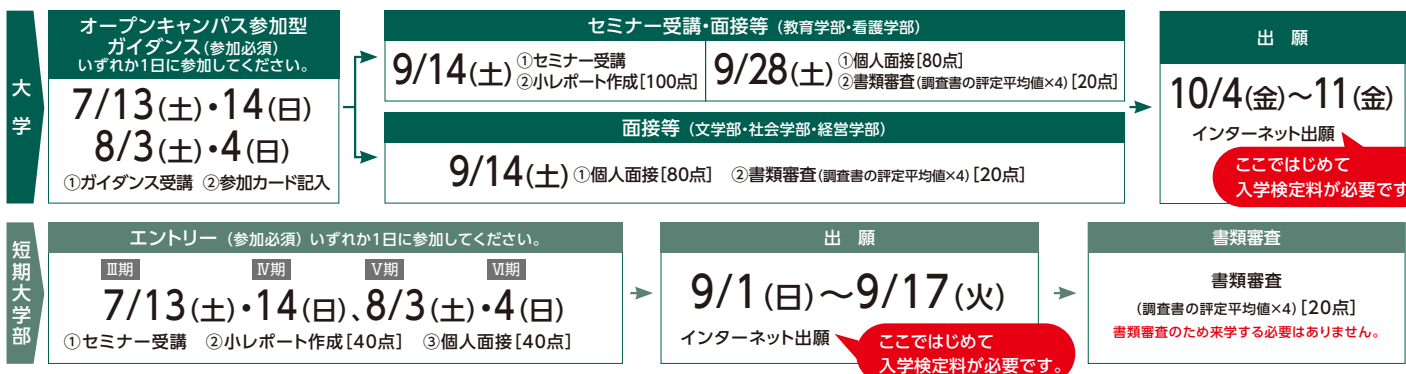

大学からのお知らせ

西日本私立大学初! 教育学部から理科・数学の先生へ

教育学部で新たに理科の教員免許が取得可能に。学校教育コースでは西日本の私立大学で初めて、教育学部から理科または数学の教員免許(中・高)取得をめざせるようになりました。入学後に適性に応じて免許選択ができるので、「なりたい先生」についてじっくり考え、めざすべき道を選べます。

文学部、社会学部が誕生!

「日本文学」「国際コミュニケーション学科」を有する文学部では、両学科の特色を活かした横断的な学びと、VRなどのデジタルツールを活用した最先端の学びで、創造性をもって世界に貢献する力を身につけます。「社会学科」と「人間福祉学科」を有する社会学部では、複雑化、深刻化する社会問題をさまざまな角度から考察し、専門性のあるスキルを身につけ、誰もが充実した暮らしを送ることができる社会を考えます。

総合型選抜(AO入試)オープンキャンパス参加型 [併願制]

※詳細は「入試ガイド2025」または本学ホームページをご覧ください。
今年度入試より看護学部が参画し全学部が募集対象となりました。

出願の流れ

教員採用試験で、今年も現役合格者を多数輩出! ★2023年教員就職者数 141名 大学通信調べ

令和6年度
教員採用試験
現役合格者数

85名

- 小学校教諭 71名 ○中学校教諭(国語) 4名 ○中学校教諭(数学) 2名 ○特別支援学校教諭 2名
- 高等学校教諭(国語) 1名 ○中学校教諭(英語) 3名 ○中学校教諭(社会) 1名 ○養護教諭 1名

オープンキャンパス DATA

オープンキャンパス

7/13(土)・14(日)、8/3(土)・4(日)・9/16(月・祝)※

キャンパス見学会

10/19(土)・11/3(日・祝)、12/14(土)※

[主なプログラム]

在校生による大学紹介/ミニ授業&学科説明/入試説明会/無料ランチ体験/キャンパスツアー/個別相談コーナー など

7・8月は大阪・和歌山・奈良・兵庫方面から無料送迎バス運行!