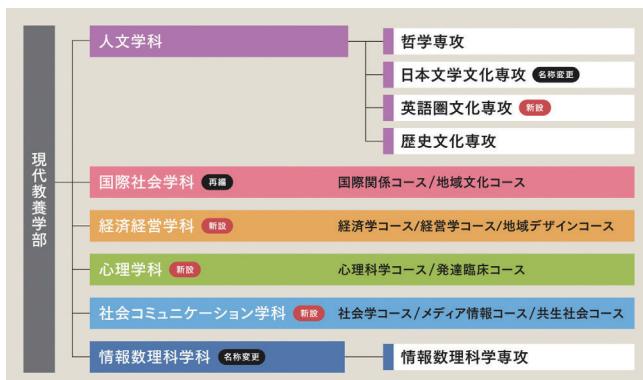

また、東京女子大学の英語表記Tokyo Woman's Christian Universityの「女性」は単数形で、そこには学生一人ひとりを大切に育てたいという思いが込められています。学生それぞれが興味関心に応じて学びを深めることができるよう、授業は少人数のクラスが基本です。討論や研究発表などを通して、さまざまな意見と向き合い、協働して問題解決に当たるなど自ら学び考える力を養います。4年次には、学びの集大成として全員が卒業論文・卒業研究に取り組みます。

Ranking

全国女子大

第2位

全国

第2位

卒業後の進路

2024年著名400社実就職率
2024年著名400社業種別実就職率(生損保)

学生たちの努力ときめ細かなキャリア支援により、東京女子大学の就職率は常に高い水準を維持しています。2024年3月卒業生の就職率は99.4%で、8年連続で99%以上となりました。また「2024年著名400社実就職率」では、全国の女子大学で第2位となりました。

東京女子大学のキャリア・センターでは、学生が目標をもって充実した学生生活を送り、自分の理想に合う生き方を見つけられるよう、年間150日を超える多彩なプログラムを実施しています。また、学科・専攻単位で担当の職員が付き、本質的かつ一人ひとりに合わせて対応します。他にも、予約制でキャリアカウンセラーに個別相談を受けられる体制に加え、100年の伝統が生きるOGの就職セミナーや、YouTube・AIの活用など、伝統と革新を両立したキャリア支援が強みです。就職率だけでなく、就職先への満足度も89.7% (5段階評価で4以上の割合) と高く、一人ひとりがその個性を生かせるようきめ細やかな就職支援を提供しています。

Information

世界は変わる、私よ進め。—2025年度、1学部6学科の新体制へ—

学びの根幹であるリベラルアーツ教育を進化させるべく、2025年度に学科再編を行います。これまでの5学科を人文学科・国際社会学科・経済経営学科・心理学科・社会コミュニケーション学科・情報数理科学科の6学科に再編し、うち4学科では学問分野を横断して学際的に学ぶコース制を導入します。また、副専攻制度の拡充や他学科科目履修の必修化により、これまで以上に学際的な学びを後押しします。